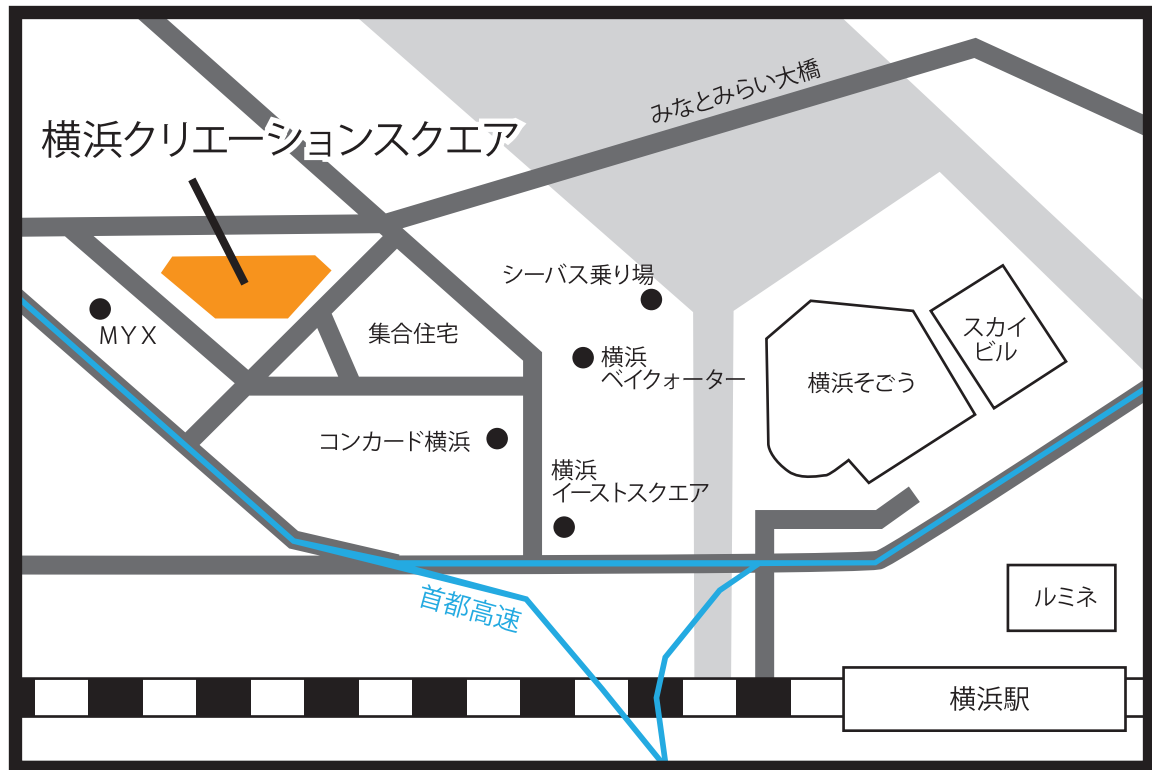

ヨコハマクリエイションスクエア

順路

- ① 横浜駅のきた東口方面から地上にあがります
- ② 国道沿いにでます
- ③ 金港町の交差点をわたります
- ④ パナソニックを左側にまっすぐ道なりにすすみます
- ⑤ 左手の横浜クリエイションスクエア建物の中にあります

google MAP

住所：神奈川県横浜市神奈川区栄町5-1YCSビル 1F