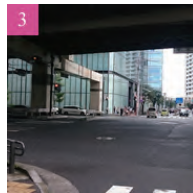

ヨコハマクリエイションスクエア

順路

- ① 横浜駅のきた東口方面から地上にあがります
- ② 国道沿いにでます
- ③ 金港町の交差点をわたります
- ④ パナソニックを左側にまっすぐ道なりにすすみます
- ⑤ 左手の横浜クリエイションスクエア建物の中にあります

google MAP

住所：神奈川県横浜市神奈川区栄町5-1YCSビル 1F